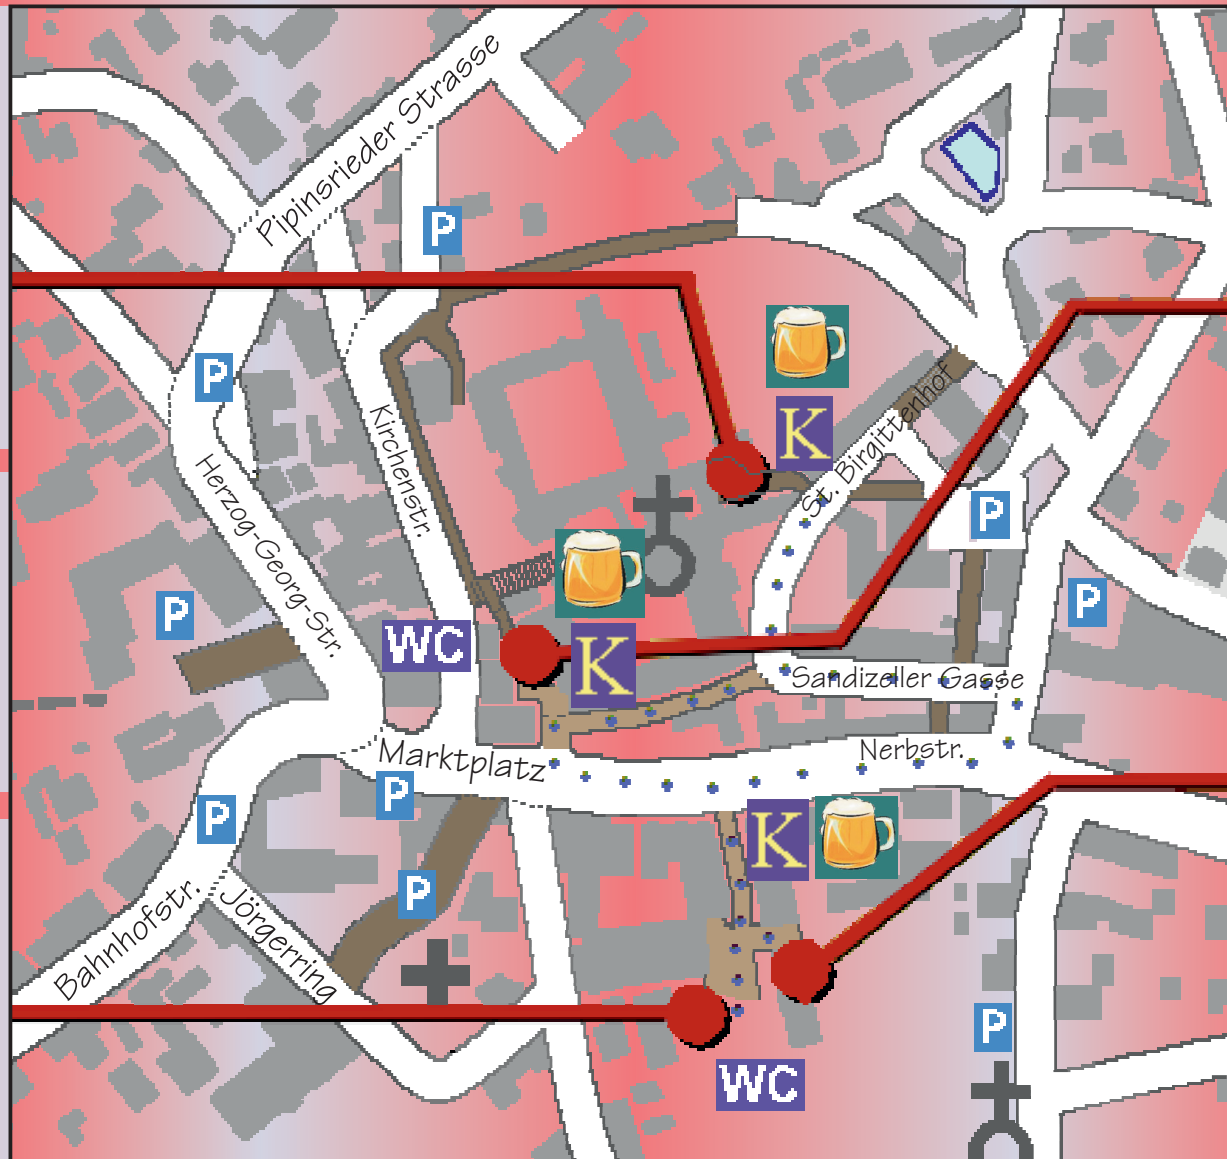

Traum

Am Kapplergarten

Ein Sommernachtstraum

von William Shakespeare

Regie: Renate Farda und Veronika Holzmüller

Darsteller: Thomas Koppold, Renate Farda, Veronika Holzmüller, Eva Richter, Elena Farda, Michel Schmitz, Thomas Bliem, Johanna Mair, Michaela Richter